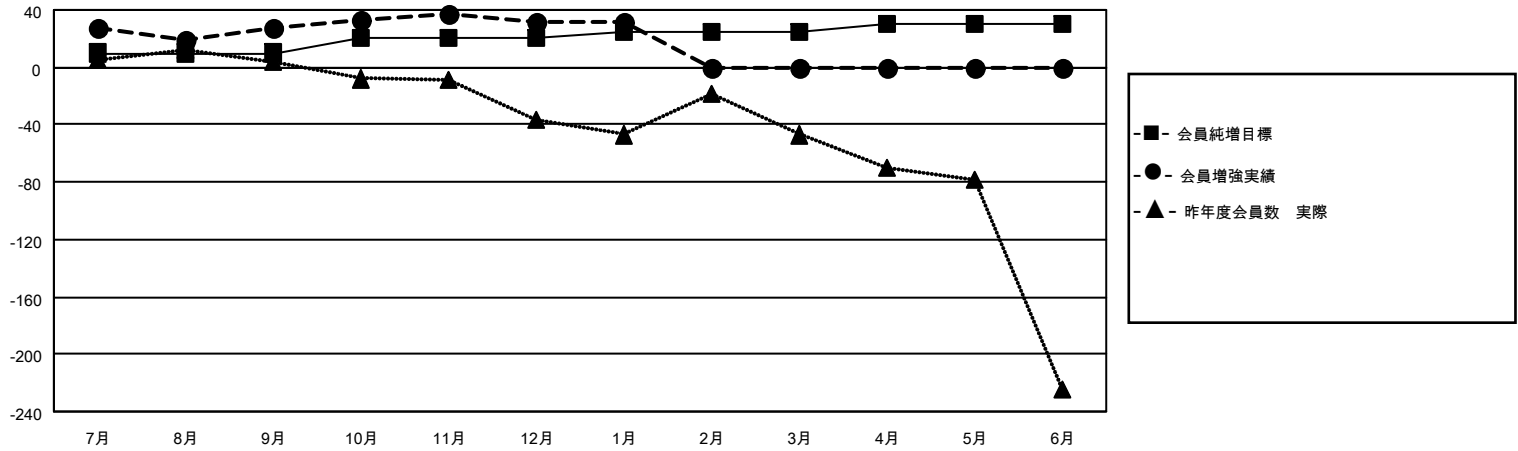

会員目標及び実績累計

解散クラブ: 0	49 CLUBS OF 75 一名以上の新会員を登録	男女別 男性 2,366 (69.22%) 女性 1,052 (30.78%)
退会者 物故会員 18 クラブ解散 0 その他 71 合計 89	会員累計データを見るには、ここをクリック	世帯主/家族会員合計 1,788 国際会費半額の家族会員 1,055