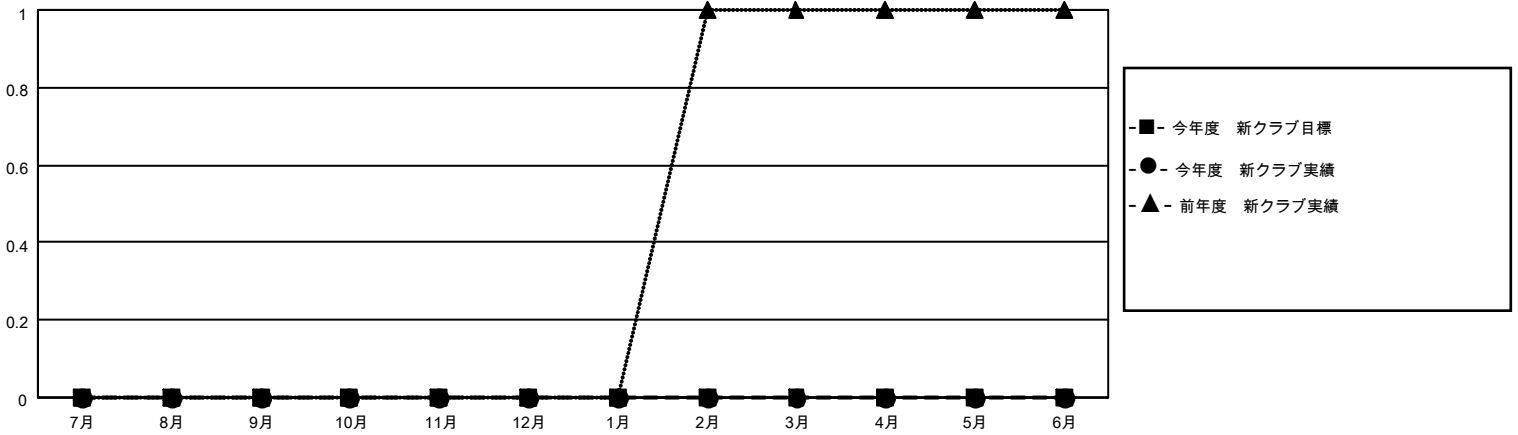

MONTHLY MEMBERSHIP PROGRESS REPORT

地域 JAPAN

District 337 C

Results as of: 1/31/2021

クラブ			
結果：2020-2021			
四半期	新クラブ目標	新クラブ	解散クラブ
7月/8月/9月	0	0	0
10月/11月/12月	0	0	0
1月/2月/3月	0	0	0
4月/5月/6月	0	0	0

名			
結果：2020-2021			
四半期	会員純増目標	会員増強実績	退会者(転籍を含む)実際
7月/8月/9月	10	68	40
10月/11月/12月	10	51	38
1月/2月/3月	5	11	11
4月/5月/6月	5	0	0

新クラブ目標及び実績累計